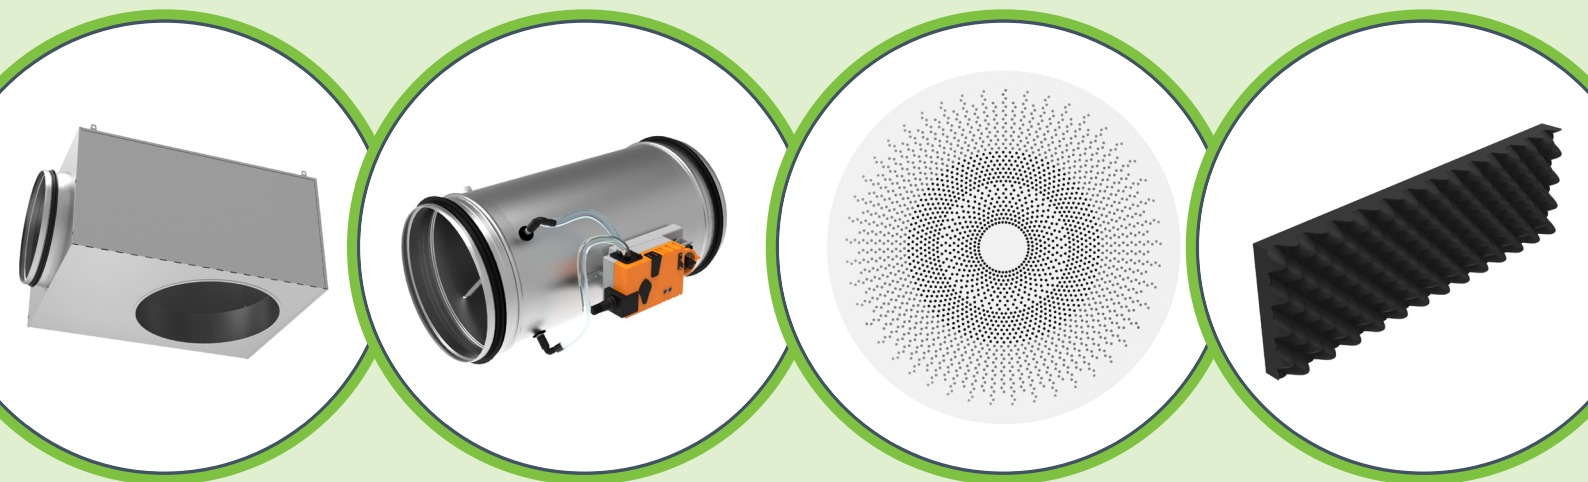

Smart VAV

Умное VAV использование

- Простая установка, запуск и адаптация с другими системами
- Состоит из коробки подключений, VAV клапана и широкого ассортимента различных диффузоров
- Мощный инструмент для современной, точной и энергоэффективной вентиляционной системы в комбинации с CODIS контроллером
- QCB система для быстрой и надежной связи с помощью коммуникационного кабеля (RJ45)
- Размеры: 125, 160, 200 и 250 мм
- Точные и надежные измерения расхода воздуха
- Заменяемый фильтр для простой замены

Компоненты системы Smart VAV

SPB

Умная распределительная коробка

- Доступна с подключениями для калибровки для простого запуска в работу
- Неглубокий дизайн коробки для простой установки
- Доступна со встроенными комнатными сенсорами
 - Заменяемый фильтр
 - Без необходимости в сервисном обслуживании

RVP

Регулятор переменного потока воздуха

- Настройка расхода воздуха согласно заданному значению
- Заводские настройки согласно требованиям проекта
 - Высокая точность
- Без необходимости в сервисном обслуживании

ODP/KDP

Распределитель воздуха

- Регулируемая форма/геометрия
- Доступен с различными узорами перфорации
- Простой и экономичный

INSULATION

Акустическая губка

- Плиты из волнистой шумопоглощающей пены
- Микропористая поверхность для улучшения характеристик демпфирования
 - Огнестойкий материал
- Хорошие свойства тепловой изоляции
- Класс огнестойкости B1: DIN 4102